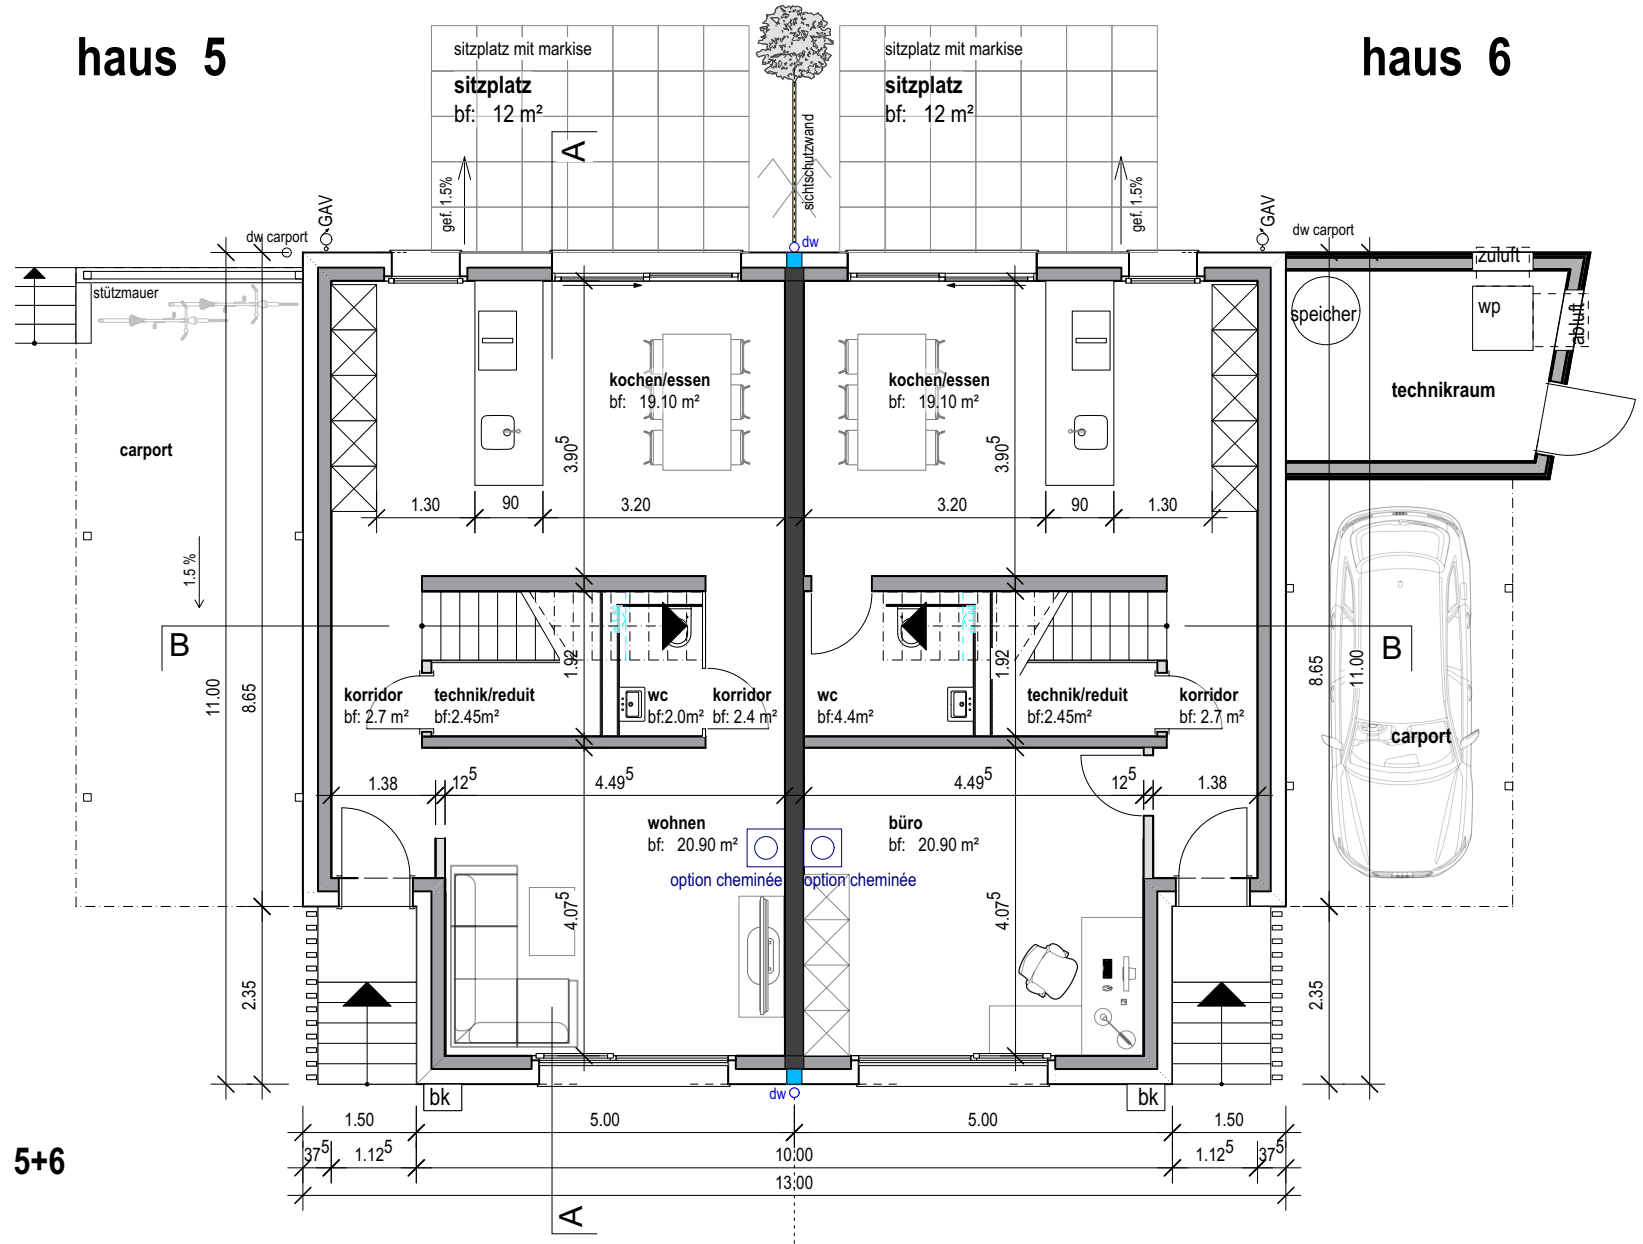

**Neubau 3 Doppel Einfamilienhäuser, Längasse, 3292 Buswil,  
Gemeinde Lyss/Buswil**

umgebungsplan

haus 1

haus 2

grundriss erdgeschoss haus 1+2

haus 3

haus 4

grundriss erdgeschoss haus 3+4

grundriss erdgeschoss haus 5+6

grundriss obergeschoss

grundriss dachgeschoss

schnitt A-A

schnitt B-B

**Neubau 3 Doppel Einfamilienhäuser,  
Länggasse, 3292 Busswil, Gemeinde Lyss/Busswil**