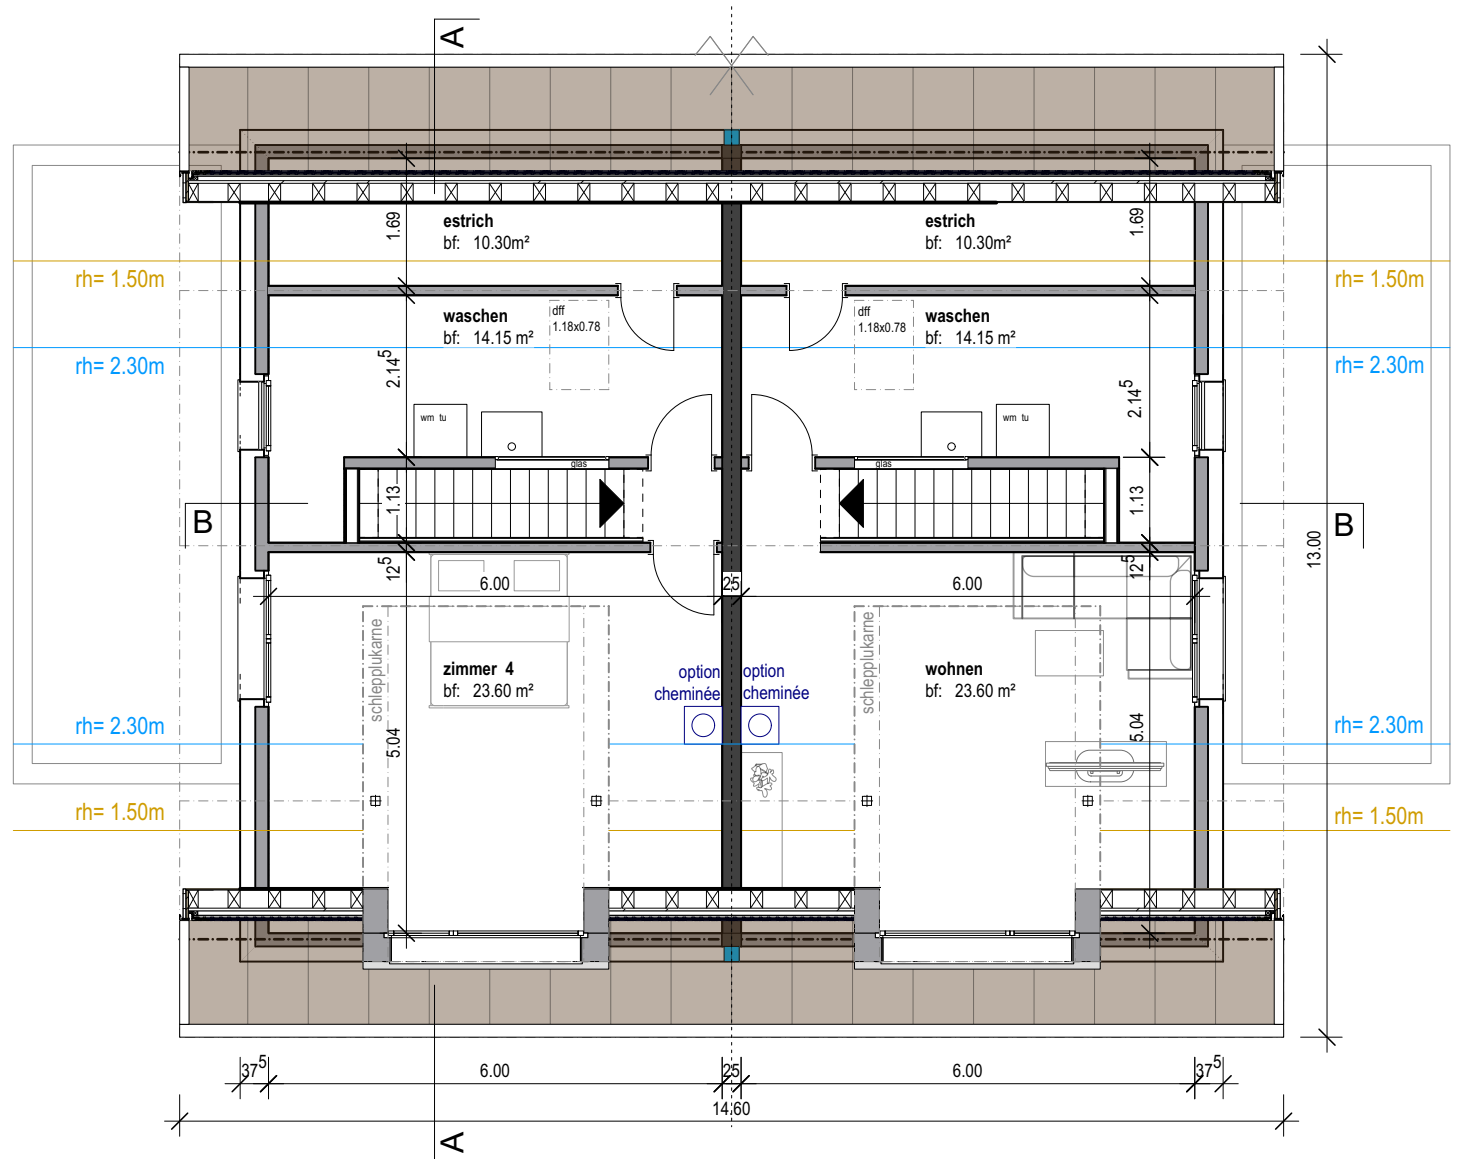

**Neubau 3 Doppel Einfamilienhäuser, Längasse, 3292 Buswil,  
Gemeinde Lyss/Buswil**

umgebungsplan

haus 1

haus 2

grundriss erdgeschoss haus 1+2

haus 3

haus 4

grundriss erdgeschoss haus 3+4

grundriss erdgeschoss haus 5+6

grundriss obergeschoss

grundriss dachgeschoss

schnitt A-A

schnitt B-B

**Neubau 3 Doppel Einfamilienhäuser,  
Länggasse, 3292 Busswil, Gemeinde Lyss/Busswil**