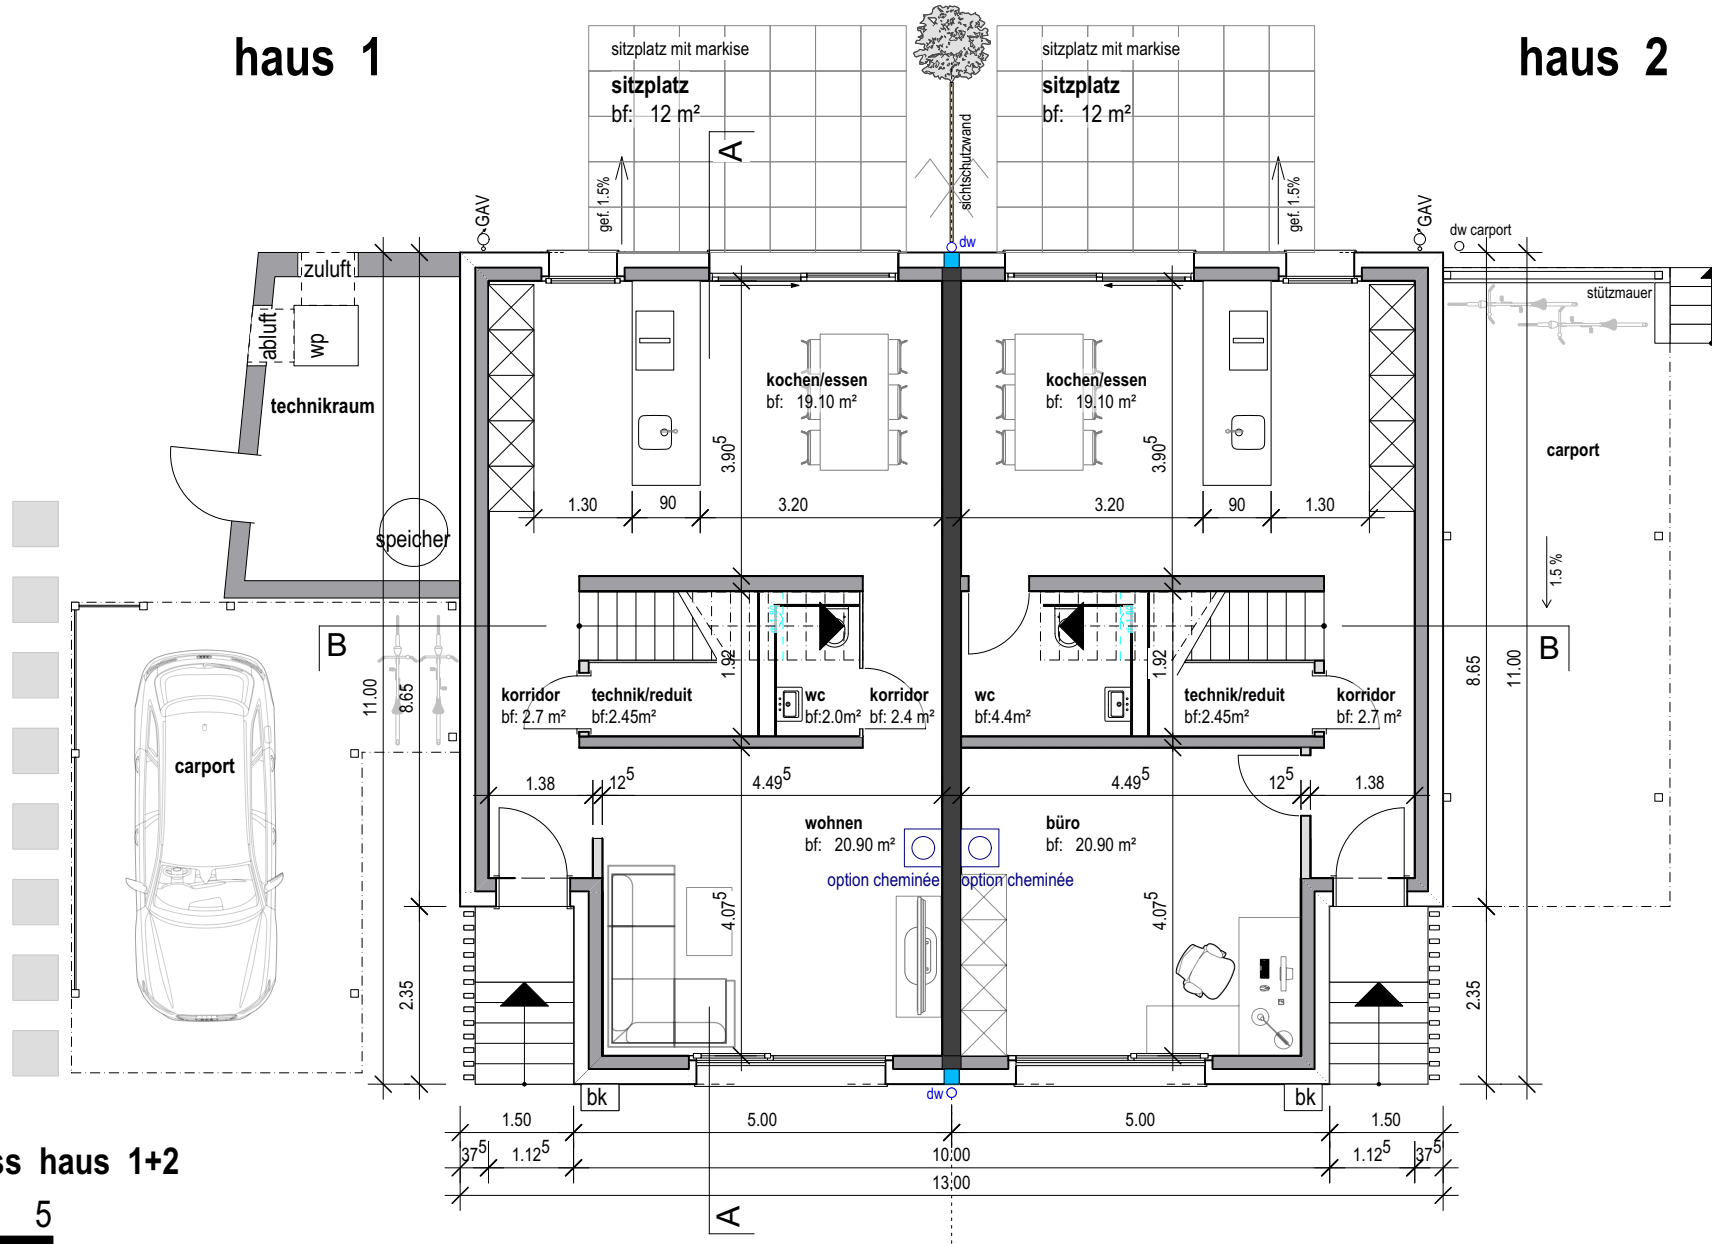

**Neubau 3 Doppel Einfamilienhäuser, Längasse, 3292 Buswil,  
Gemeinde Lyss/Buswil**

umgebungsplan

haus 1

haus 2

grundriss erdgeschoss haus 1+2

haus 3

haus 4

grundriss erdgeschoss haus 3+4

grundriss erdgeschoss haus 5+6

grundriss obergeschoss

grundriss dachgeschoss

schnitt A-A

schnitt B-B

**Neubau 3 Doppel Einfamilienhäuser,  
Länggasse, 3292 Busswil, Gemeinde Lyss/Busswil**