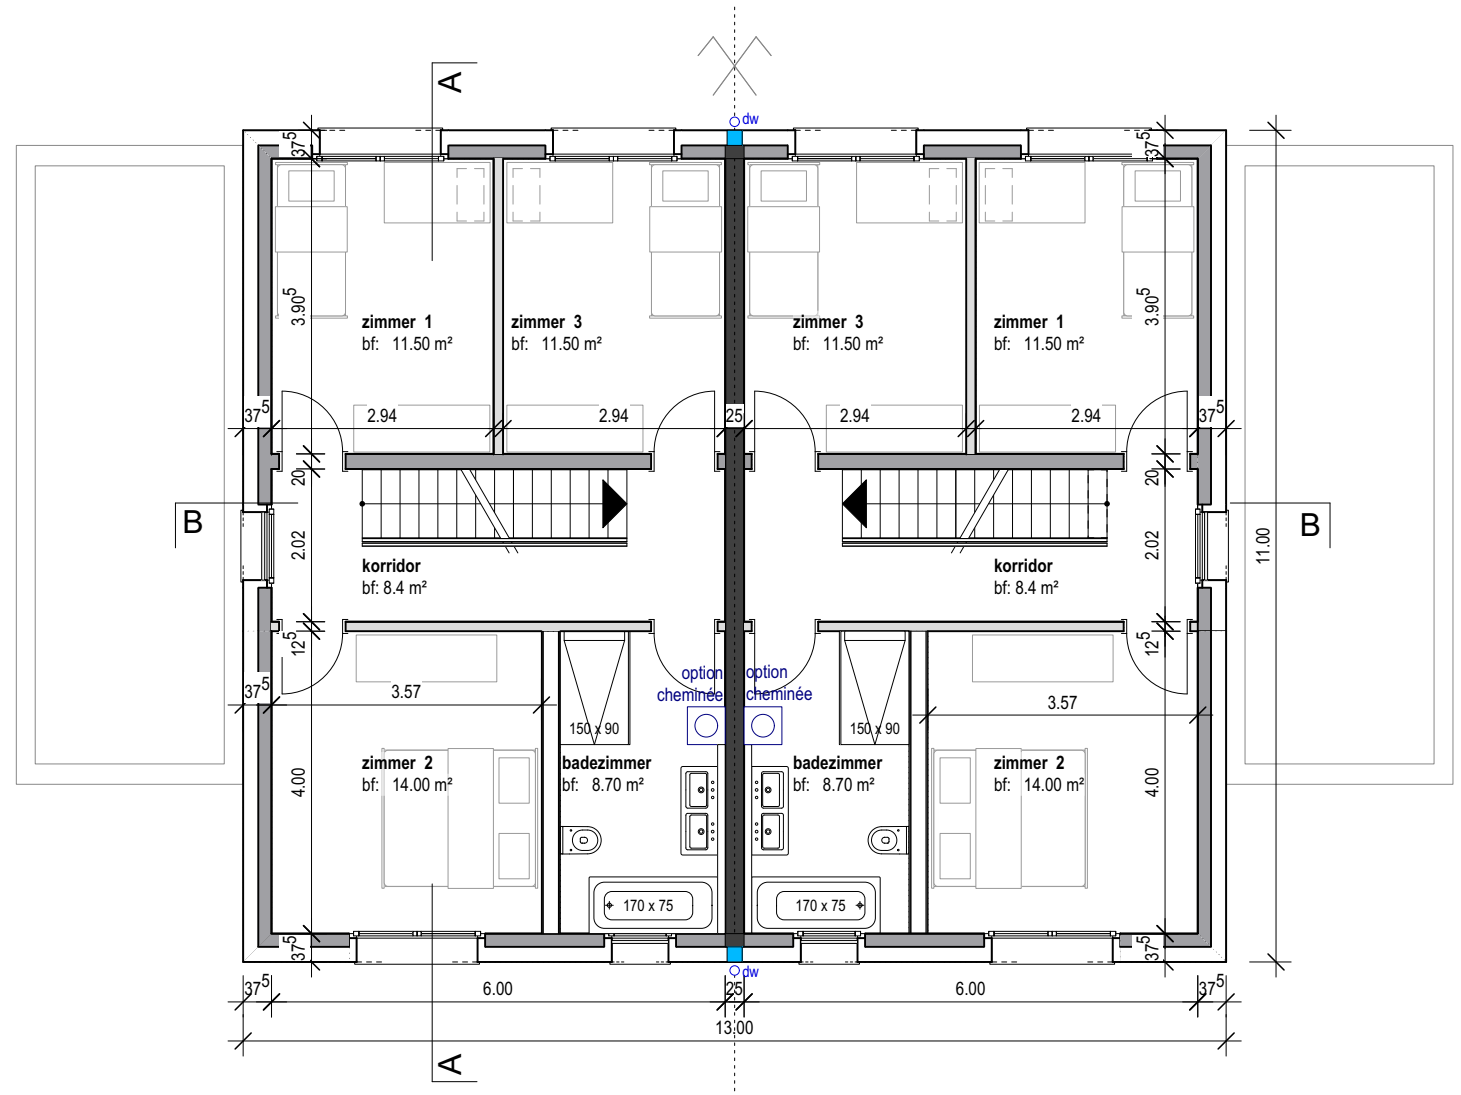

**Neubau 3 Doppel Einfamilienhäuser, Längasse, 3292 Buswil,  
Gemeinde Lyss/Buswil**

umgebungsplan

haus 1

haus 2

grundriss erdgeschoss haus 1+2

haus 3

haus 4

grundriss erdgeschoss haus 3+4

grundriss erdgeschoss haus 5+6

grundriss obergeschoss

grundriss dachgeschoss

schnitt A-A

schnitt B-B

**Neubau 3 Doppel Einfamilienhäuser,  
Länggasse, 3292 Busswil, Gemeinde Lyss/Busswil**