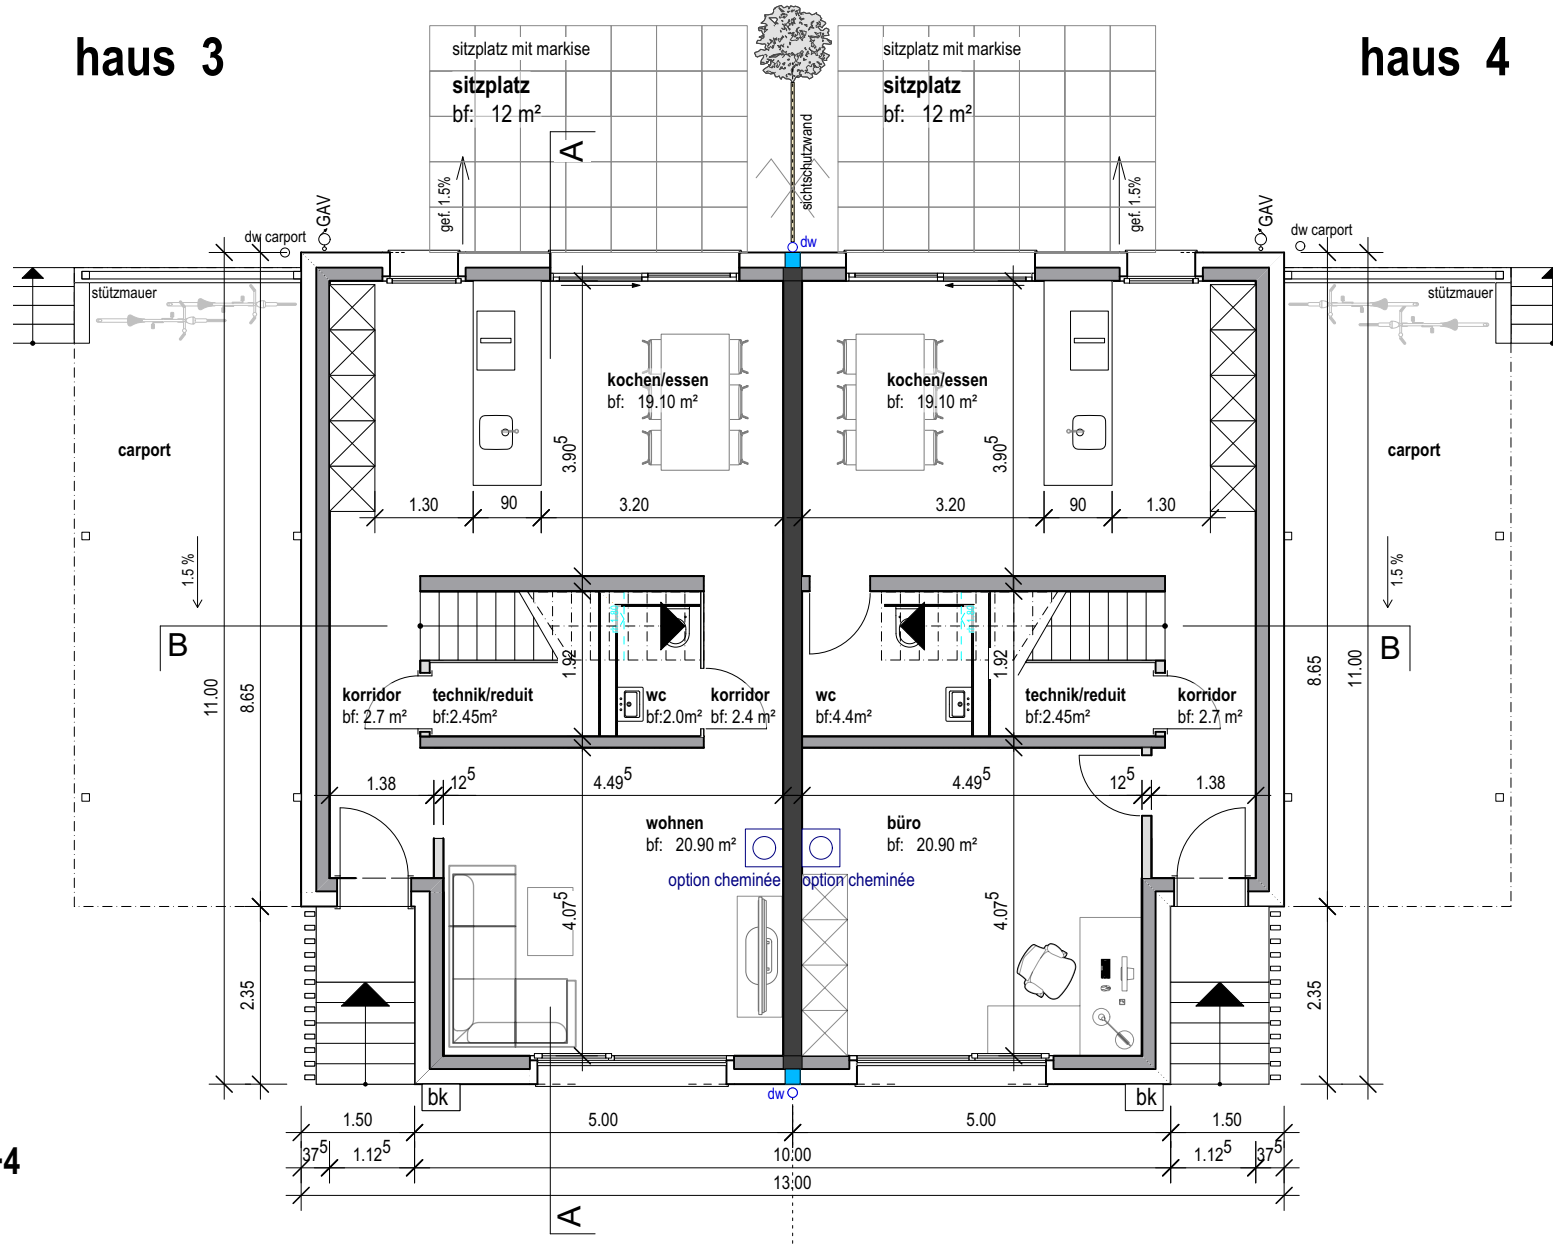

**Neubau 3 Doppel Einfamilienhäuser, Längasse, 3292 Buswil,  
Gemeinde Lyss/Buswil**

umgebungsplan

haus 1

haus 2

grundriss erdgeschoss haus 1+2

haus 3

haus 4

grundriss erdgeschoss haus 3+4

grundriss erdgeschoss haus 5+6

grundriss obergeschoss

grundriss dachgeschoss

schnitt A-A

schnitt B-B

**Neubau 3 Doppel Einfamilienhäuser,  
Länggasse, 3292 Busswil, Gemeinde Lyss/Busswil**